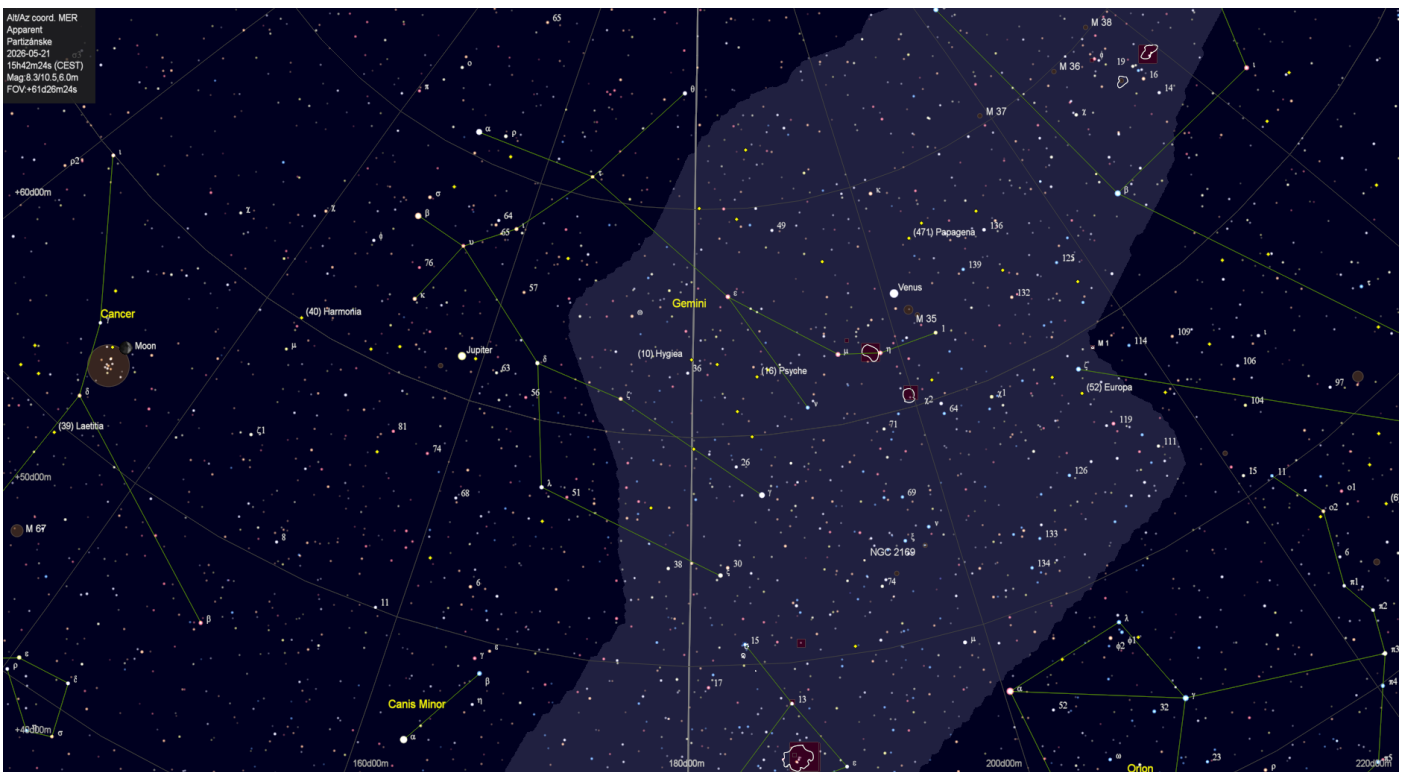

### Astronomické úkazy

-

Zoznam viditeľnosti objektov slnečnej sústavy na večernej oblohe.

Zoznam viditeľnosti otvorených hviezdokôp na oblohe do jasnosti 6 magnitúd

Zoznam viditeľnosti guľových hviezdokôp na oblohe do jasnosti 9 magnitúd

Zoznam viditeľnosti galaxií na oblohe do jasnosti 9 magnitúd

Poloha planét Jupiter a Venuša 21.5.2026

Poloha planéty Mars 21.5.2026

Poloha planét Merkúr a Urán 21.5.2026

*Poloha planét Saturn a Neptún 21.5.2026*

*Priblíženie Mesiaca k planéte Venuša nad severozápadným obzorom 18.5.2026*

*Priblíženie Mesiaca k planéte Venuša nad severozápadným obzorom 18.5.2026 - detail*

*Trojica najjasnejších objektov nočnej oblohy – Mesiac, Venuša, Jupiter nad severozápadným obzorom 19.5.2026*