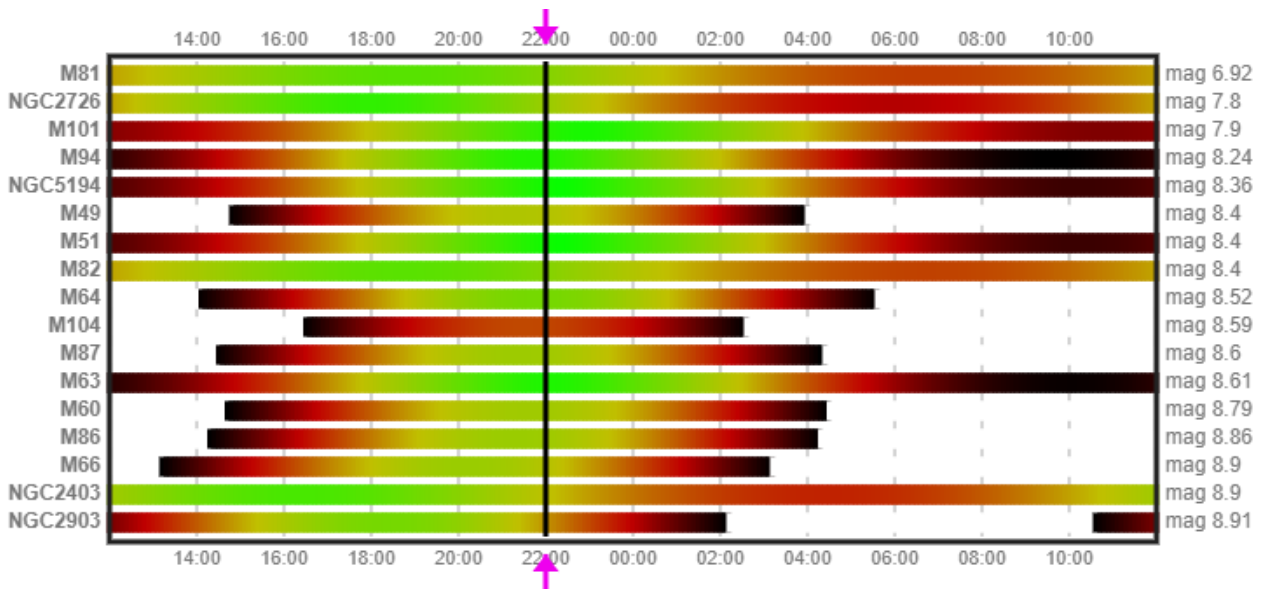

### Vybrané deep-sky objekty vhodné na pozorovanie (pod mag 6)

Objekt	Typ	Pozorovanie od	Pozorovanie do	Magnitúda	Súhvezdie
Jasličky	Hviezdokopa (O)	22:06	22:57	3.10	Rak
Andromeda	Galaxia (Š)	01:44	03:11	3.44	Andromeda
IC 4665	Hviezdokopa (O)	22:14	03:10	4.20	Hadonos
Chí a h Persei	Hviezdokopy (O)	22:14	03:10	4.30	Perzeus
NGC 6633	Hviezdokopa (O)	22:34	03:10	4.60	Hadonos
IC 4756	Hviezdokopa (O)	22:50	03:10	4.60	Had
Messier 5	Hviezdokopa (G)	22:14	03:10	5.70	Had
Messier 13	Hviezdokopa (G)	22:14	03:10	5.80	Herkules

### Astronomické úkazy

-

Zoznam viditeľnosti objektov slnečnej sústavy na večernej oblohe.

Zoznam viditeľnosti otvorených hviezdokôp na oblohe do jasnosti 6 magnitúd

Zoznam viditeľnosti guľových hviezdokôp na oblohe do jasnosti 9 magnitúd

Zoznam viditeľnosti galaxií na oblohe do jasnosti 9 magnitúd

Poloha planét Jupiter a Venuša 21.5.2026

Poloha planéty Mars 21.5.2026

Poloha planét Merkúr a Urán 21.5.2026

*Poloha planét Saturn a Neptún 21.5.2026*

*Priblíženie Mesiaca k planéte Venuša nad severozápadným obzorom 18.5.2026*

*Priblíženie Mesiaca k planéte Venuša nad severozápadným obzorom 18.5.2026 - detail*

*Trojica najjasnejších objektov nočnej oblohy – Mesiac, Venuša, Jupiter nad severozápadným obzorom 19.5.2026*