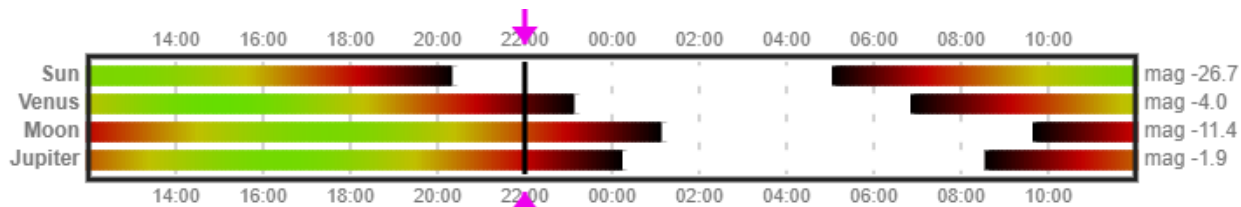

Zoznam viditeľnosti objektov slnečnej sústavy na večernej oblohe.