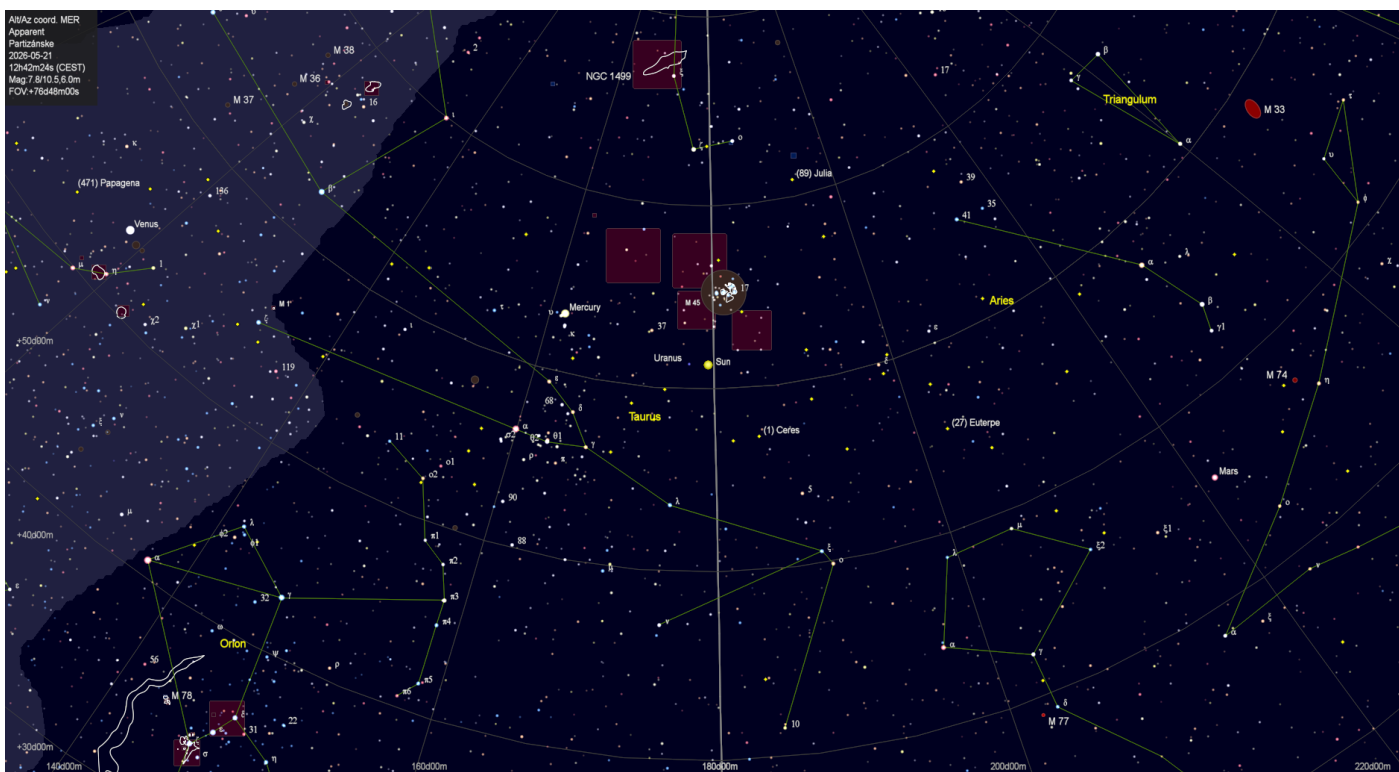

### Astronomické úkazy

-

Zoznam viditeľnosti objektov slnečnej sústavy na večernej oblohe.

Zoznam viditeľnosti otvorených hviezdokôp na oblohe do jasnosti 6 magnitúd

Zoznam viditeľnosti guľových hviezdokôp na oblohe do jasnosti 9 magnitúd

Zoznam viditeľnosti galaxií na oblohe do jasnosti 9 magnitúd

Poloha planét Jupiter a Venuša 21.5.2026

Poloha planéty Mars 21.5.2026

Poloha planét Merkúr a Urán 21.5.2026

*Poloha planét Saturn a Neptún 21.5.2026*

*Priblíženie Mesiaca k planéte Venuša nad severozápadným obzorom 18.5.2026*

*Priblíženie Mesiaca k planéte Venuša nad severozápadným obzorom 18.5.2026 - detail*

*Trojica najjasnejších objektov nočnej oblohy – Mesiac, Venuša, Jupiter nad severozápadným obzorom 19.5.2026*