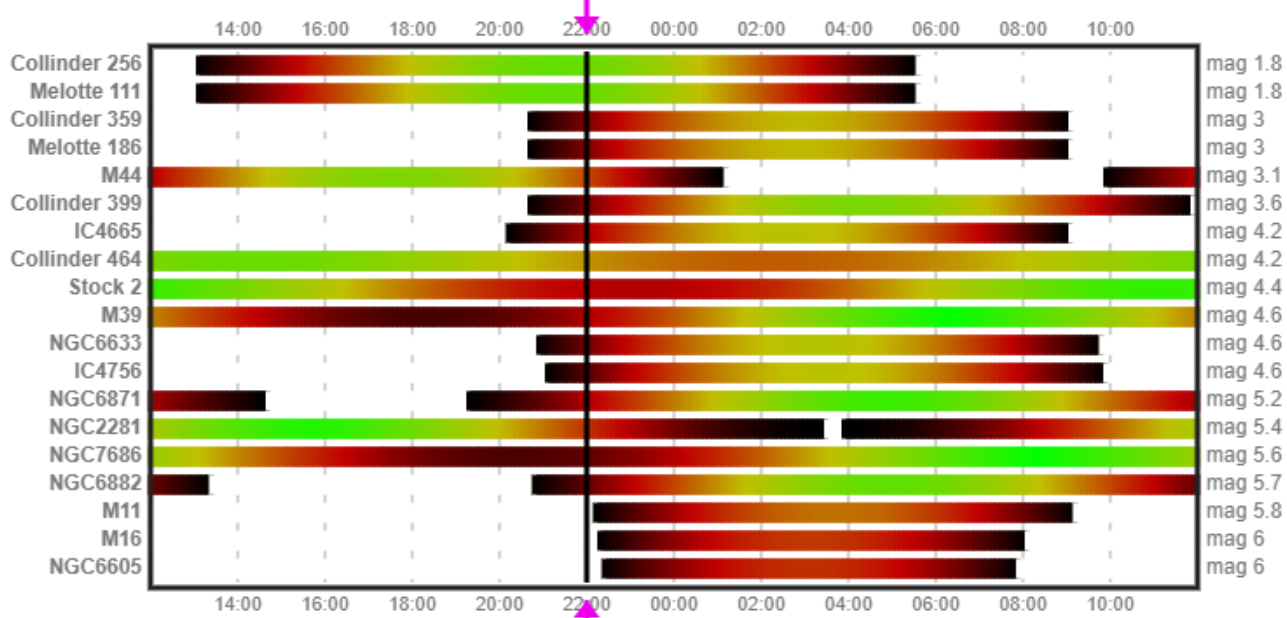

### Vybrané deep-sky objekty vhodné na pozorovanie (pod mag 6)

Objekt	Typ	Pozorovanie od	Pozorovanie do	Magnitúda	Súhvezdie
Jasličky	Hviezdokopa (O)	22:06	22:57	3.10	Rak
Andromeda	Galaxia (Š)	01:44	03:11	3.44	Andromeda
IC 4665	Hviezdokopa (O)	22:14	03:10	4.20	Hadonos
Chí a h Persei	Hviezdokopy (O)	22:14	03:10	4.30	Perzeus
NGC 6633	Hviezdokopa (O)	22:34	03:10	4.60	Hadonos
IC 4756	Hviezdokopa (O)	22:50	03:10	4.60	Had
Messier 5	Hviezdokopa (G)	22:14	03:10	5.70	Had
Messier 13	Hviezdokopa (G)	22:14	03:10	5.80	Herkules

### Astronomické úkazy

-

Zoznam viditeľnosti objektov slnečnej sústavy na večernej oblohe.

Zoznam viditeľnosti otvorených hviezdokôp na oblohe do jasnosti 6 magnitúd

Zoznam viditeľnosti guľových hviezdokôp na oblohe do jasnosti 9 magnitúd

Zoznam viditeľnosti galaxií na oblohe do jasnosti 9 magnitúd

Poloha planét Jupiter a Venuša 21.5.2026

Poloha planéty Mars 21.5.2026

Poloha planét Merkúr a Urán 21.5.2026

*Poloha planét Saturn a Neptún 21.5.2026*