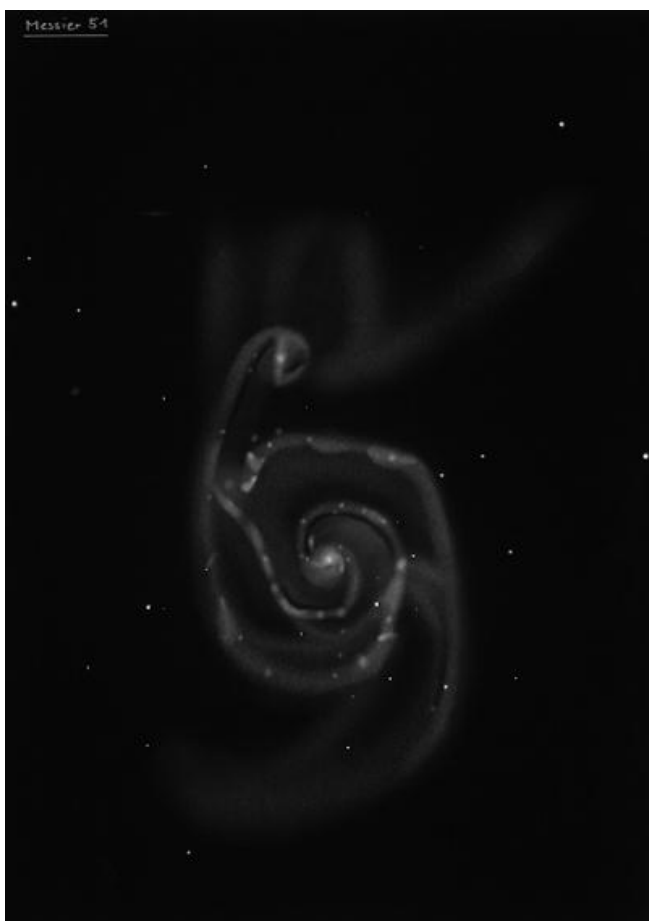

Vírová galaxia M51 vo Veľkej Medvedici – pohľad cez ďalekohľad