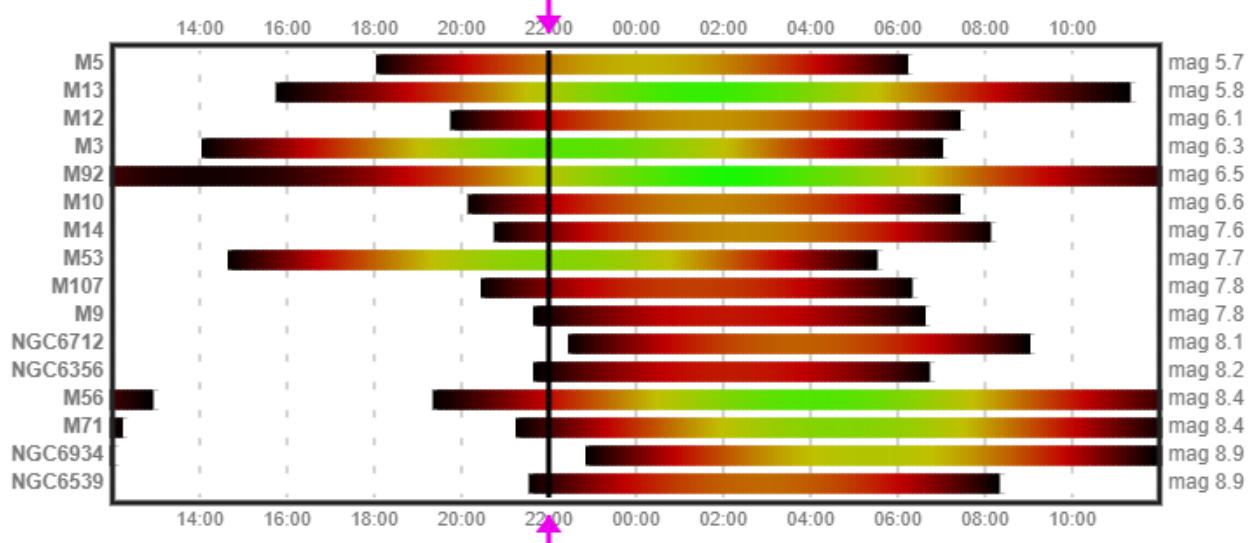

### Vybrané deep-sky objekty vhodné na pozorovanie (pod mag 6)

Objekt	Typ	Pozorovanie od	Pozorovanie do	Magnitúda	Súhvezdie
Jasličky	Hviezdokopa (O)	22:06	22:57	3.10	Rak
Andromeda	Galaxia (Š)	01:44	03:11	3.44	Andromeda
IC 4665	Hviezdokopa (O)	22:14	03:10	4.20	Hadonos
Chí a h Persei	Hviezdokopy (O)	22:14	03:10	4.30	Perzeus
NGC 6633	Hviezdokopa (O)	22:34	03:10	4.60	Hadonos
IC 4756	Hviezdokopa (O)	22:50	03:10	4.60	Had
Messier 5	Hviezdokopa (G)	22:14	03:10	5.70	Had
Messier 13	Hviezdokopa (G)	22:14	03:10	5.80	Herkules

### Astronomické úkazy

-

Zoznam viditeľnosti objektov slnečnej sústavy na večernej oblohe.

Zoznam viditeľnosti otvorených hviezdokôp na oblohe do jasnosti 6 magnitúd

Zoznam viditeľnosti guľových hviezdokôp na oblohe do jasnosti 9 magnitúd

Zoznam viditeľnosti galaxií na oblohe do jasnosti 9 magnitúd

Poloha planét Jupiter a Venuša 21.5.2026

Poloha planéty Mars 21.5.2026

Poloha planét Merkúr a Urán 21.5.2026

*Poloha planét Saturn a Neptún 21.5.2026*

*Priblíženie Mesiaca k planéte Venuša nad severozápadným obzorom 18.5.2026*

*Priblíženie Mesiaca k planéte Venuša nad severozápadným obzorom 18.5.2026 - detail*

*Trojica najjasnejších objektov nočnej oblohy – Mesiac, Venuša, Jupiter nad severozápadným obzorom 19.5.2026*