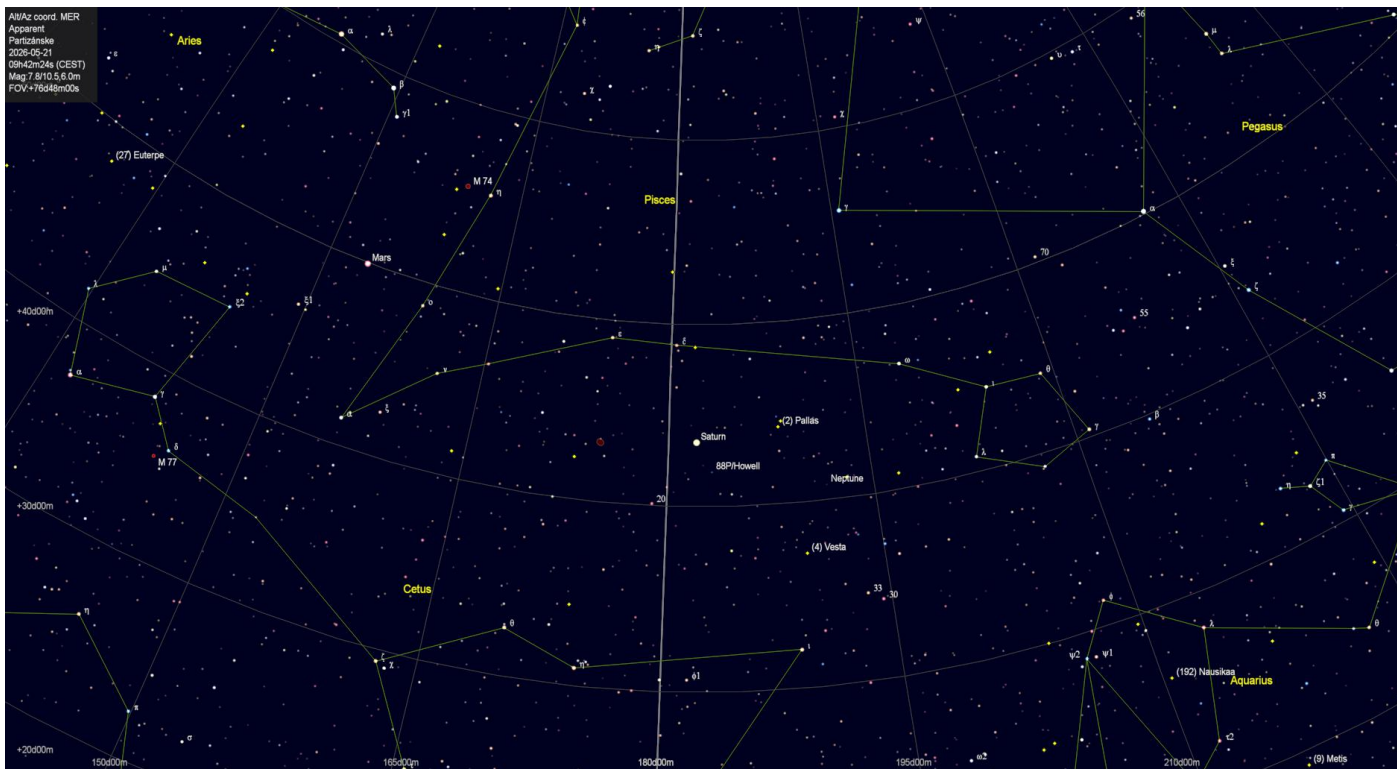

### Astronomické úkazy

-

Zoznam viditeľnosti objektov slnečnej sústavy na večernej oblohe.

Zoznam viditeľnosti otvorených hviezdokôp na oblohe do jasnosti 6 magnitúd

Zoznam viditeľnosti guľových hviezdokôp na oblohe do jasnosti 9 magnitúd

Zoznam viditeľnosti galaxií na oblohe do jasnosti 9 magnitúd

Poloha planét Jupiter a Venuša 21.5.2026

Poloha planéty Mars 21.5.2026

Poloha planét Merkúr a Urán 21.5.2026

*Poloha planét Saturn a Neptún 21.5.2026*

*Priblíženie Mesiaca k planéte Venuša nad severozápadným obzorom 18.5.2026*

*Priblíženie Mesiaca k planéte Venuša nad severozápadným obzorom 18.5.2026 - detail*

*Trojica najjasnejších objektov nočnej oblohy – Mesiac, Venuša, Jupiter nad severozápadným obzorom 19.5.2026*

*Konjunkcia Mesiaca a planéty Jupiter nad severozápadným obzorom 20.5.2026*

*Konjunkcia Mesiaca s otvorenou hviezdokopou Jasličky (M44) 21.5.2026*

Čiernooká galaxia M64 v súhvezdí Vlasy Bereniky – pohľad cez ďalekohľad