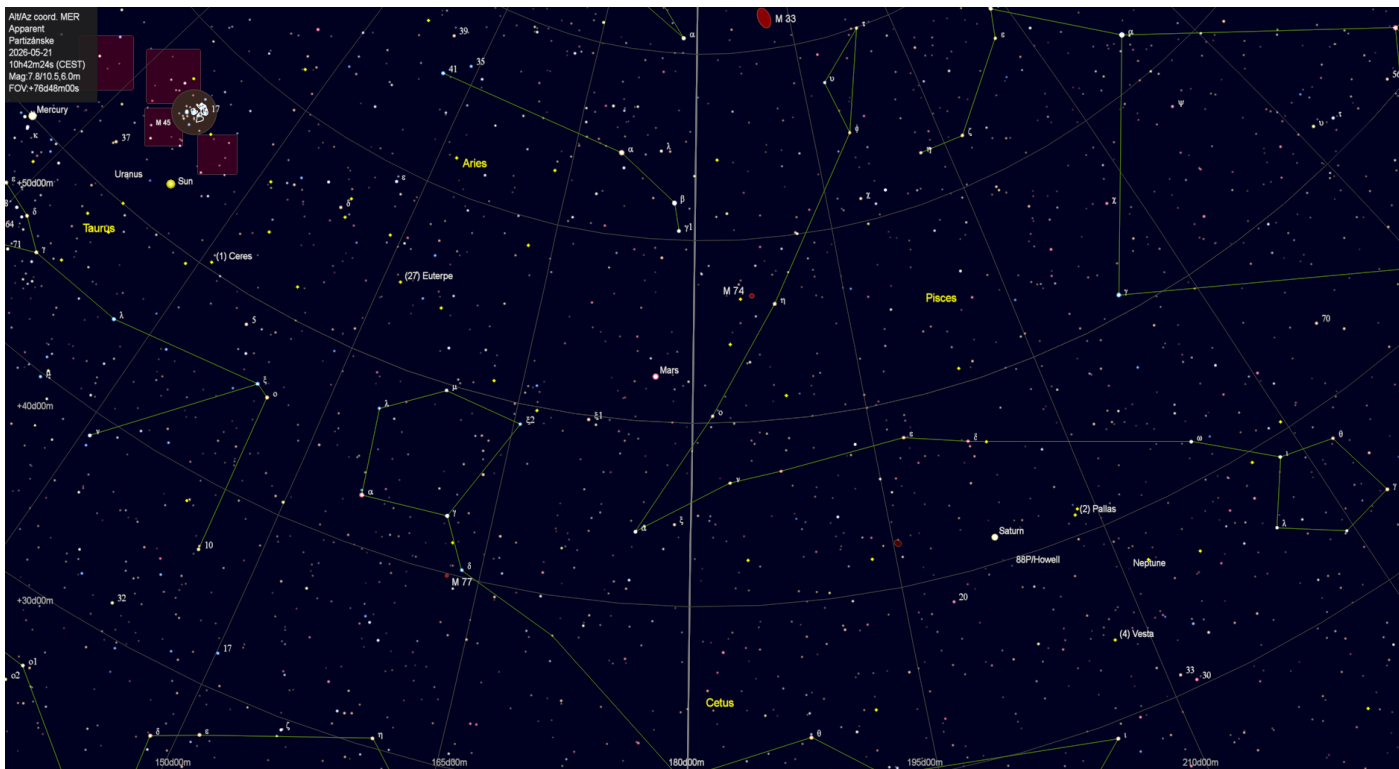

### Astronomické úkazy

-

Zoznam viditeľnosti objektov slnečnej sústavy na večernej oblohe.

Zoznam viditeľnosti otvorených hviezdokôp na oblohe do jasnosti 6 magnitúd

Zoznam viditeľnosti guľových hviezdokôp na oblohe do jasnosti 9 magnitúd

Zoznam viditeľnosti galaxií na oblohe do jasnosti 9 magnitúd

Poloha planét Jupiter a Venuša 21.5.2026

Poloha planéty Mars 21.5.2026

Poloha planét Merkúr a Urán 21.5.2026

*Poloha planét Saturn a Neptún 21.5.2026*

*Priblíženie Mesiaca k planéte Venuša nad severozápadným obzorom 18.5.2026*

*Priblíženie Mesiaca k planéte Venuša nad severozápadným obzorom 18.5.2026 - detail*

*Trojica najjasnejších objektov nočnej oblohy – Mesiac, Venuša, Jupiter nad severozápadným obzorom 19.5.2026*