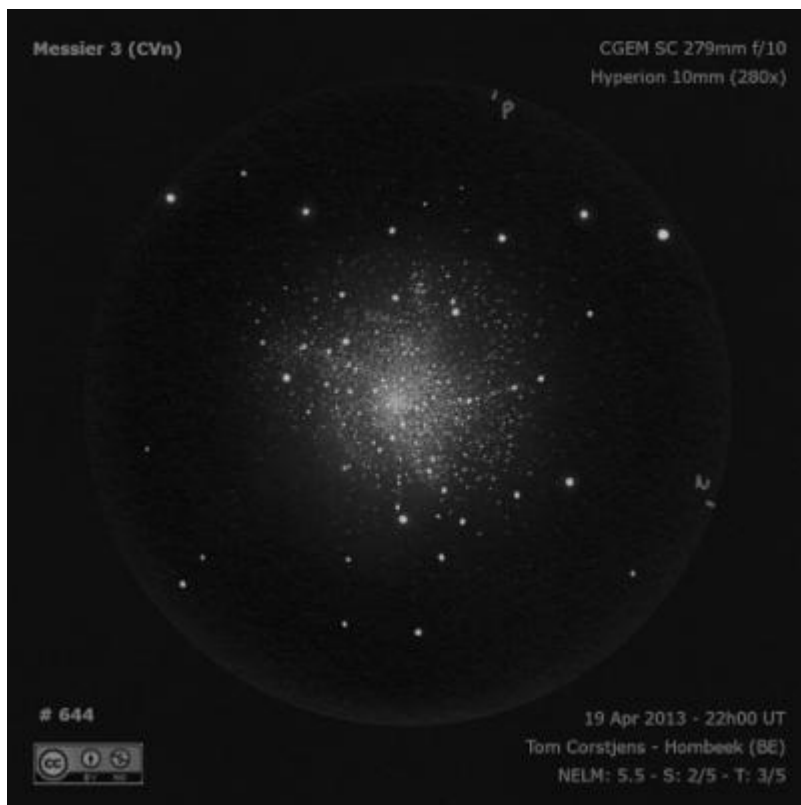

Guľová hviezdokopa M3 v súhvezdí Poľovné Psy – pohľad cez ďalekohľad