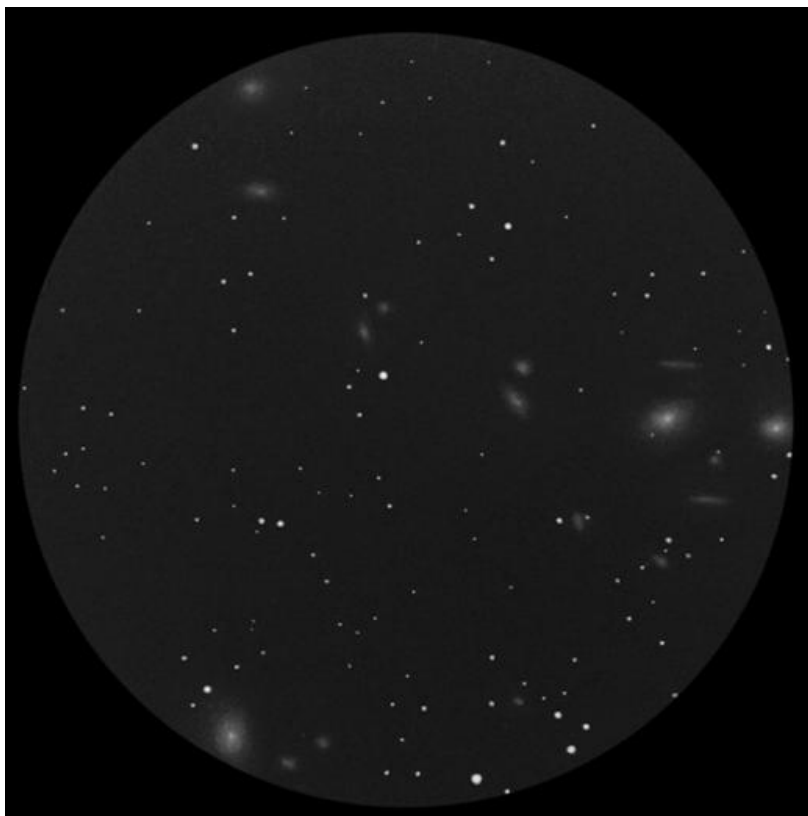

Zhluk galaxií Markarianová reťaz v súhvezdí Panna – pohľad cez ďalekohľad