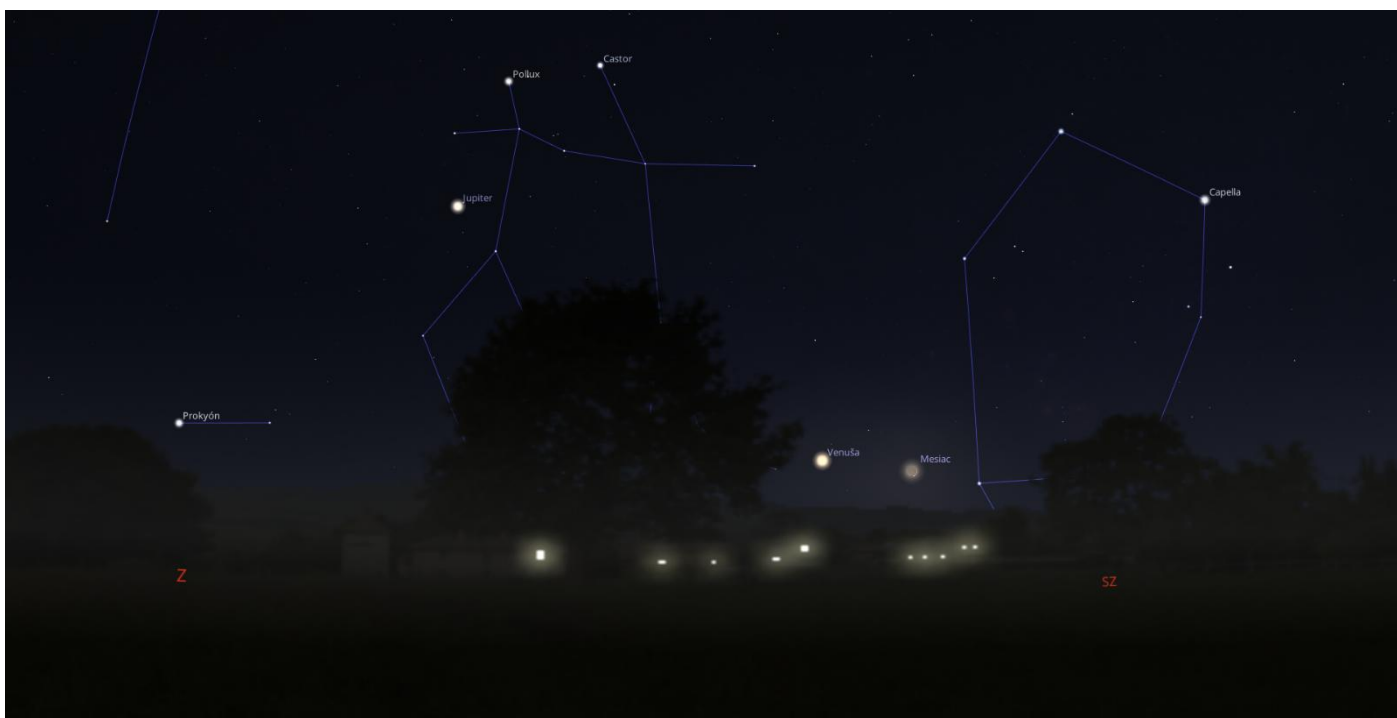

### Astronomické úkazy

-

Zoznam viditeľnosti objektov slnečnej sústavy na večernej oblohe.

Zoznam viditeľnosti otvorených hviezdokôp na oblohe do jasnosti 6 magnitúd

Zoznam viditeľnosti guľových hviezdokôp na oblohe do jasnosti 9 magnitúd

Zoznam viditeľnosti galaxií na oblohe do jasnosti 9 magnitúd

Poloha planét Jupiter a Venuša 21.5.2026

Poloha planéty Mars 21.5.2026

Poloha planét Merkúr a Urán 21.5.2026

*Poloha planét Saturn a Neptún 21.5.2026*

*Priblíženie Mesiaca k planéte Venuša nad severozápadným obzorom 18.5.2026*

*Priblíženie Mesiaca k planéte Venuša nad severozápadným obzorom 18.5.2026 - detail*

*Trojica najjasnejších objektov nočnej oblohy – Mesiac, Venuša, Jupiter nad severozápadným obzorom 19.5.2026*

*Konjunkcia Mesiaca a planéty Jupiter nad severozápadným obzorom 20.5.2026*

*Konjunkcia Mesiaca s otvorenou hviezdokopou Jasličky (M44) 21.5.2026*

Čiernooká galaxia M64 v súhvezdí Vlasy Bereniky – pohľad cez ďalekohľad