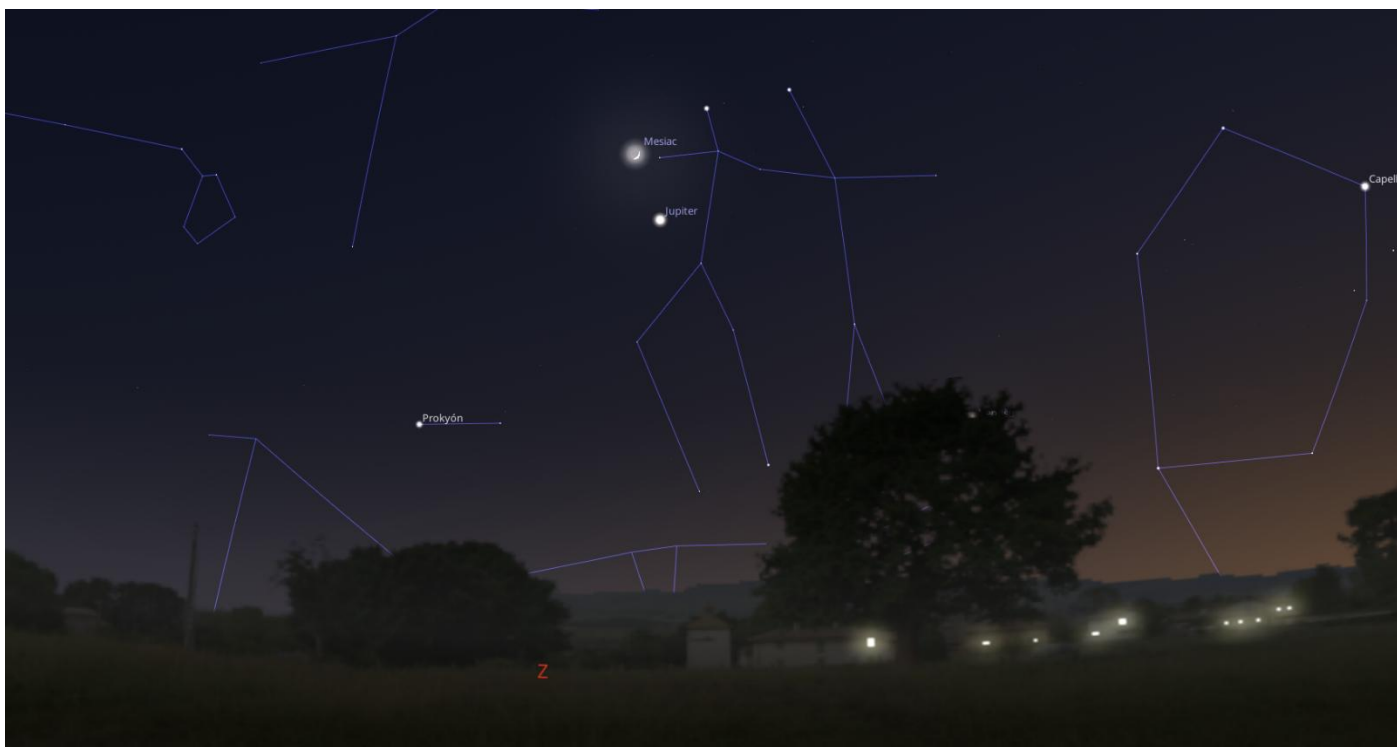

### Astronomické úkazy

-

Zoznam viditeľnosti objektov slnečnej sústavy na večernej oblohe.

Zoznam viditeľnosti otvorených hviezdokôp na oblohe do jasnosti 6 magnitúd

Zoznam viditeľnosti guľových hviezdokôp na oblohe do jasnosti 9 magnitúd

Zoznam viditeľnosti galaxií na oblohe do jasnosti 9 magnitúd

Poloha planét Jupiter a Venuša 21.5.2026

Poloha planéty Mars 21.5.2026

Poloha planét Merkúr a Urán 21.5.2026

*Poloha planét Saturn a Neptún 21.5.2026*

*Priblíženie Mesiaca k planéte Venuša nad severozápadným obzorom 18.5.2026*

*Priblíženie Mesiaca k planéte Venuša nad severozápadným obzorom 18.5.2026 - detail*

*Trojica najjasnejších objektov nočnej oblohy – Mesiac, Venuša, Jupiter nad severozápadným obzorom 19.5.2026*

*Konjunkcia Mesiaca a planéty Jupiter nad severozápadným obzorom 20.5.2026*

*Konjunkcia Mesiaca s otvorenou hviezdokopou Jasličky (M44) 21.5.2026*

Čiernooká galaxia M64 v súhvezdí Vlasy Bereniky – pohľad cez ďalekohľad